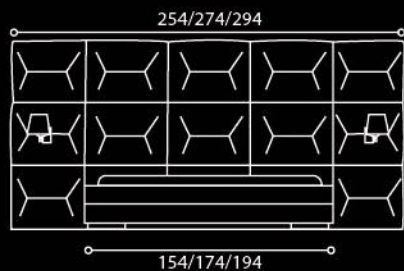

245

120

Louis

Misty

OPCJA POJEMNIK NA POŚCIEL

183/203/223

31

228

110

OPCJA POJEMNIK NA POŚCIEL

Medea

Pillow

OPCJA POJEMNIK NA POŚCIEŁ

155/175/195

224

95