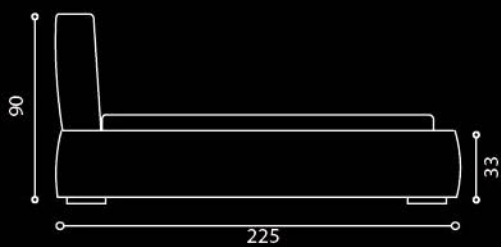

Flex

OPCJA POJEMNIK NA POŚCIEL

154/174/194

214

138

Bari

Spot

OPCJA POJEMNIK NA POŚCIEL