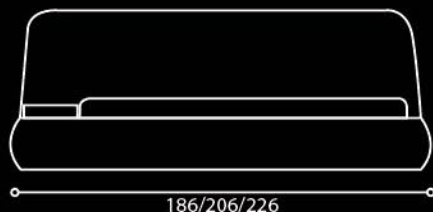

OPCJA POJEMNIK NA POŚCIEL

154/174/194

232

86

Lars

Fluo

OPCJA POJEMNIK NA POŚCIEŁ

140/160/180