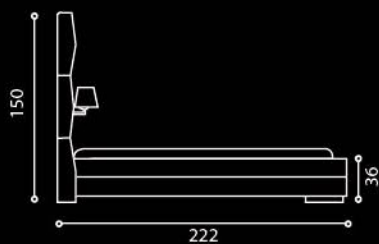

154/174/194

31

218

110

Deva

Cleo

OPCJA POJEMNIK NA POŚCIEL

155/175/195

110

OPCJA POJEMNIK NA POŚCIEL

Medea

Pillow

OPCJA POJEMNIK NA POŚCIEŁ

155/175/195

224

95