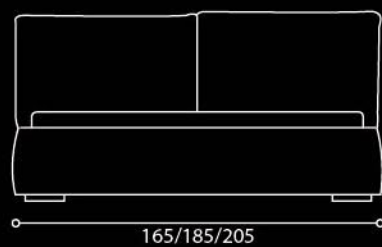

Flex

OPCJA POJEMNIK NA POŚCIEL

154/174/194

214

138

Bari

Spot

OPCJA POJEMNIK NA POŚCIEL

154/174/194

31

218

110

Deva

Cleo

OPCJA POJEMNIK NA POŚCIEL

155/175/195