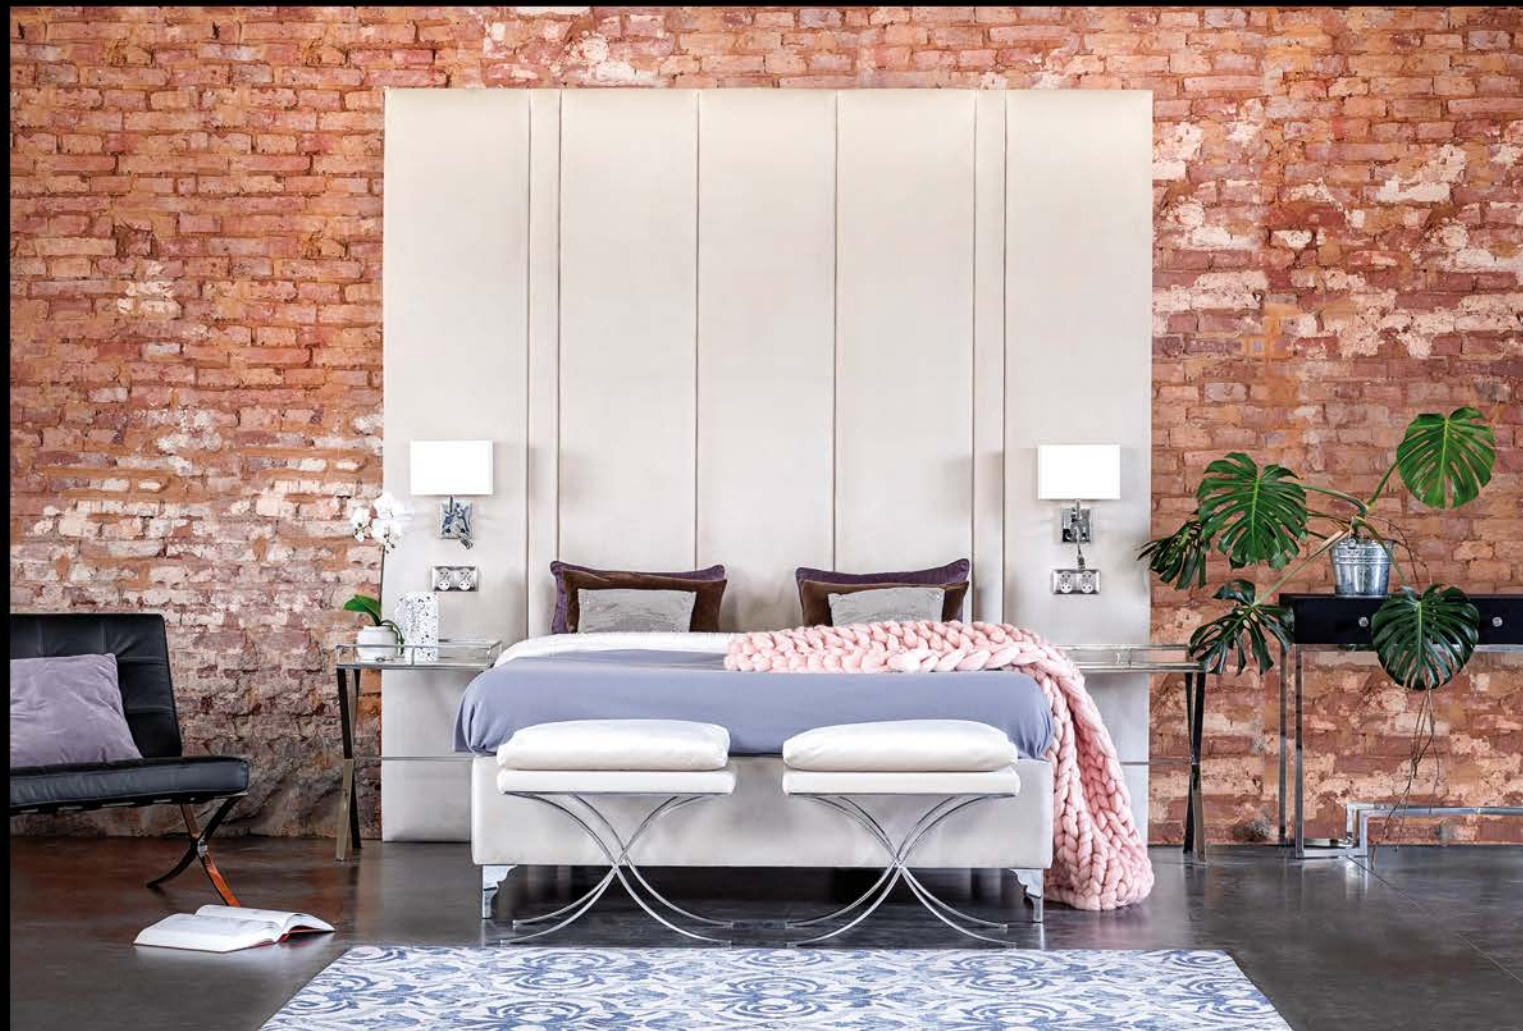

218

30

110

Arezzo

Diverso

OPCJA POJEMNIK NA POŚCIEŁ

LUSO

DORMI COLD TOUCH