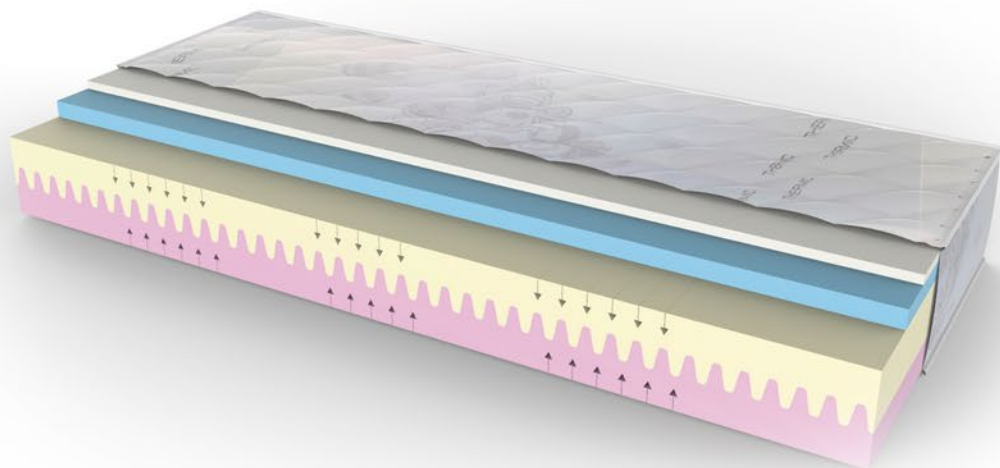

DORMI COLD TOUCH

DORMI COLD TOUCH materac wykonany z połączenia 4 pianek dolna część materaca wykonana bez użycia kleju z 2 pianek wysokelastycznych o różnych twardościach, komfort i delikatne ułożenie zapewnia nowoczesna pianka FLO FOM, delikatnie miękka, sprężysta i chłodząca, dodatkowo pokrowiec z dzianiny TERMIC zapewnia delikatne ochłodzenie naszego spania / 3-4 stC/, dopełnieniem komfortu jest dodatkowa 2 cm warstwa pianki visco wszyta w pokrowiec Termic.

DORMI MEMORY

DORMI MEMORY materac kieszonkowy, formatka kieszonkowa 256 sprężyn /m² - 7 stref twardości, obustronnie obłożona przekładką filcową oraz profilowaną pianką poliuretanową oraz jednostronnie 4 cm pianką VISCO, zapewnia anatomiczne podparcie dla naszego ciała, komfortowe ułożenie, odprężenie podczas snu, pokrowiec zdejmowany do prania według aktualnej kolekcji, z siatką 3D poprawiającą wentylację materaca, zamek 360 st., który pozwala na odpięcie połówki pokrowca.