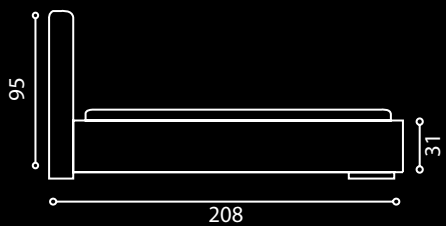

OPCJA POJEMNIK NA POŚCIEL

Asti