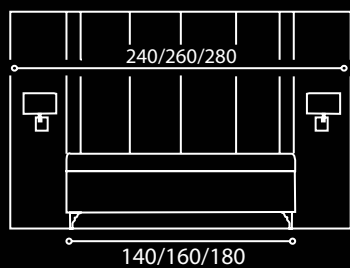

218

30

110

Arezzo

Diverso

OPCJA POJEMNIK NA POŚCIEŁ

LUSO

DORMI COLD TOUCH