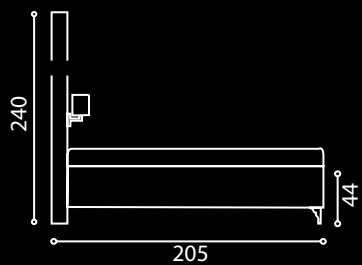

218

30

110

Arezzo

Diverso

OPCJA POJEMNIK NA POŚCIEŁ

LUSO

DORMI COLD TOUCH