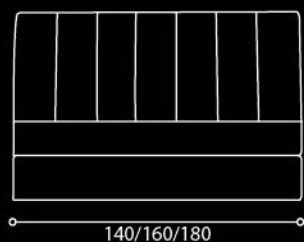

110

OPCJA POJEMNIK NA POŚCIEL

Medea

Pillow

OPCJA POJEMNIK NA POŚCIEŁ

155/175/195

224

95