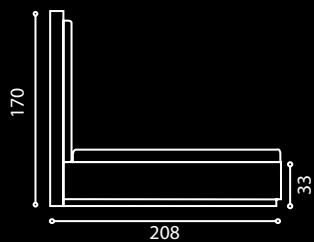

Lago

Treviso

OPCJA POJEMNIK NA POŚCIEL

153/173/193

218

120

Verti

Teo