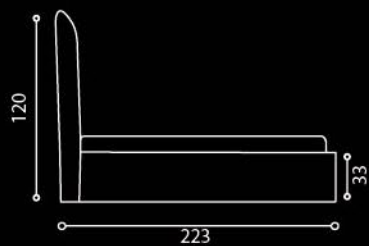

Flex

OPCJA POJEMNIK NA POŚCIEL

154/174/194

214

138

Bari

Spot

OPCJA POJEMNIK NA POŚCIEL

154/174/194

31

218

110

Deva

Cleo

OPCJA POJEMNIK NA POŚCIEL

155/175/195