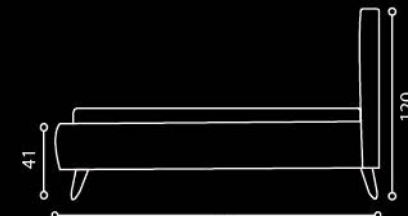

110

Matrix

Lady

OPCJA POJEMNIK NA POŚCIEL

159/179/199

41

222

120