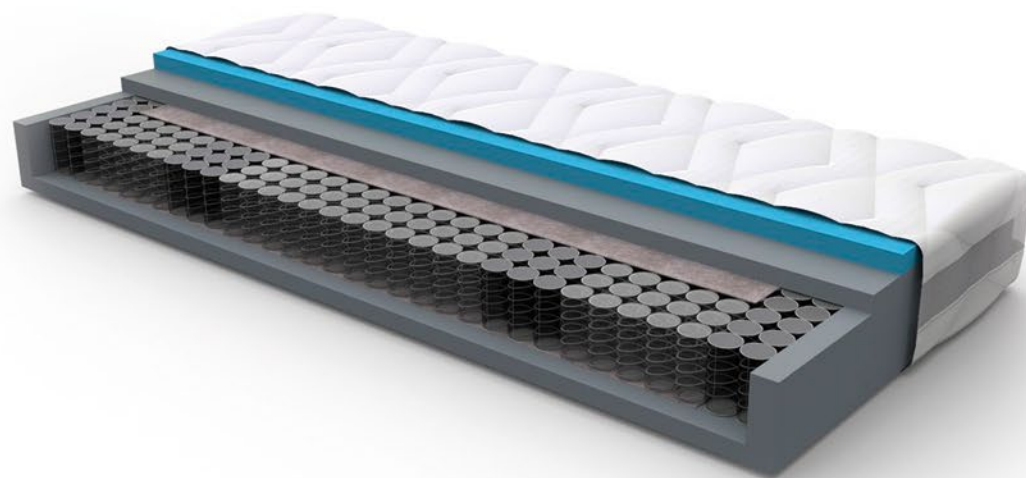

DORMI COLD TOUCH materac wykonany z połączenia 4 pianek dolna część materaca wykonana bez użycia kleju z 2 pianek wysokelastycznych o różnych twardościach, komfort i delikatne ułożenie zapewnia nowoczesna pianka FLO FOM, delikatnie miękka, sprężysta i chłodząca, dodatkowo pokrowiec z dzianiny TERMIC zapewnia delikatne ochłodzenie naszego spania / 3-4 stC/, dopełnieniem komfortu jest dodatkowa 2 cm warstwa pianki visco wszyta w pokrowiec Termic.

DORMI SENSUAL

DORMI SENSUAL Komfortowy materac wykonany z połączenia ponacinanej pianki Visco układającej się do naszego ciała pod wpływem temperatury i ciężaru, pianka Visco odciąża nasze mięśnie podczas snu, zapewnia uczucie komfortu, dolna część materaca wykonana z komfortowej pianki wysokoelastycznej ponacinana w 7 stref twardości gwarantuje odpowiednie podparcie, materac posiada pokrowiec wykonany z dzianiny antybakteryjnej i antygrzybiczej FRESCHÉ pikowany antyalergiczną owatą, pokrowiec ma wszytą siatkę 3D która zapewnia dodatkową wentylację materaca oraz zamek 360 st, który pozwala na odpięcie połówki pokrowca.

DORMI KING

DORMI KING Komfortowy materac wykonany z połączenia ponacinanej 7 strefowo pianki Visco układającej się do naszego ciała pod wpływem temperatury i ciężaru, pianka Visco odciąża nasze mięśnie podczas snu, zapewnia uczucie komfortu, dolna część materaca wykonana z komfortowej pianki wysokoelastycznej ponacinana w 7 stref twardości gwarantuje odpowiednie podparcie, materac posiada pokrowiec wykonany z dzianiny antybakteryjnej TENCEL w części wierzchniej dodatkowo pikowanej pianką termo oraz antyalergiczną owatą, pokrowiec ma wszytą siatkę 3D która zapewnia dodatkową wentylację materaca oraz zamek 360 st, który pozwala na odpięcie połówki pokrowca.