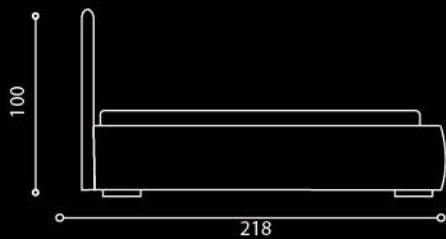

OPCJA POJEMNIK NA POŚCIEL

Bella