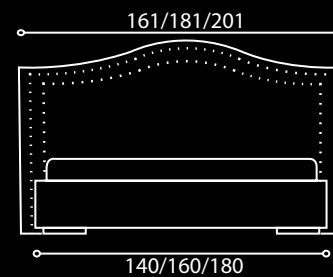

218

30

110

Arezzo

Diverso

OPCJA POJEMNIK NA POŚCIEŁ

LUSO

DORMI COLD TOUCH