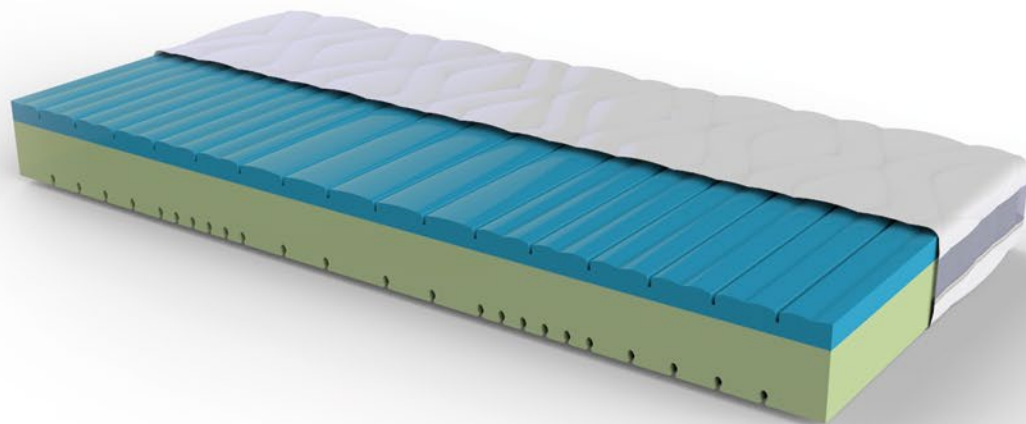

DORMI SENSUAL

DORMI SENSUAL Komfortowy materac wykonany z połączenia ponacinanej pianki Visco układającej się do naszego ciała pod wpływem temperatury i ciężaru, pianka Visco odciąża nasze mięśnie podczas snu, zapewnia uczucie komfortu, dolna część materaca wykonana z komfortowej pianki wysokoelastycznej ponacinana w 7 stref twardości gwarantuje odpowiednie podparcie, materac posiada pokrowiec wykonany z dzianiny antybakteryjnej i antygrzybiczej FRESCHÉ pikowany antyalergiczną owatą, pokrowiec ma wszytą siatkę 3D która zapewnia dodatkową wentylację materaca oraz zamek 360 st, który pozwala na odpięcie połówki pokrowca.

DORMI KING

DORMI KING Komfortowy materac wykonany z połączenia ponacinanej 7 strefowo pianki Visco układającej się do naszego ciała pod wpływem temperatury i ciężaru, pianka Visco odciąża nasze mięśnie podczas snu, zapewnia uczucie komfortu, dolna część materaca wykonana z komfortowej pianki wysokoelastycznej ponacinana w 7 stref twardości gwarantuje odpowiednie podparcie, materac posiada pokrowiec wykonany z dzianiny antybakteryjnej TENCEL w części wierzchniej dodatkowo pikowanej pianką termo oraz antyalergiczną owatą, pokrowiec ma wszytą siatkę 3D która zapewnia dodatkową wentylację materaca oraz zamek 360 st, który pozwala na odpięcie połówki pokrowca.