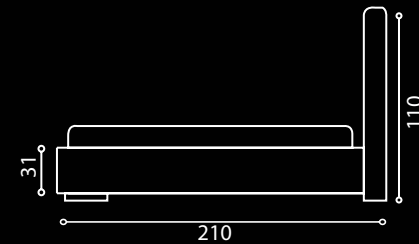

218

30

110

Arezzo

Diverso

OPCJA POJEMNIK NA POŚCIEŁ

LUSO

DORMI COLD TOUCH