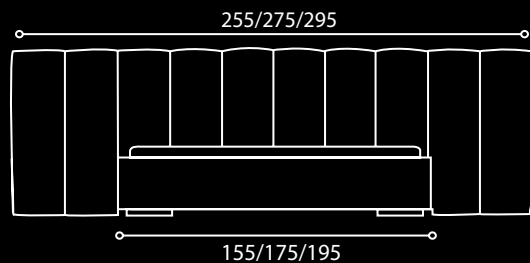

OPCJA POJEMNIK NA POŚCIEL

Asti