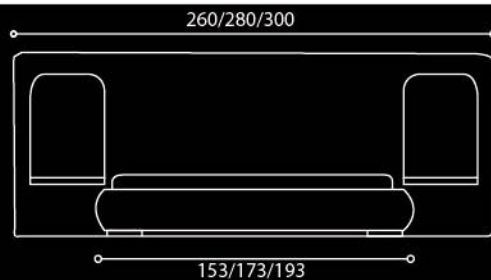

Casa

Loft

OPCJA POJEMNIK NA POŚCIEL

153/173/193

218

OPCJA POJEMNIK NA POŚCIEŁ

Modena

Maxx