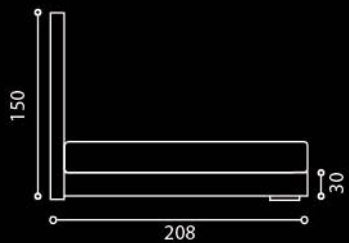

OPCJA POJEMNIK NA POŚCIEŁ

Flow